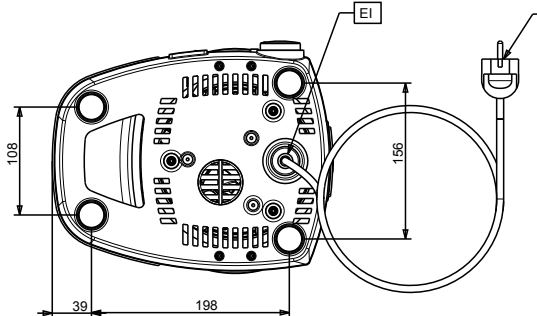

### Goedkeuring \_\_\_\_\_

Front aanzicht

Zij aanzicht

Boven aanzicht

### Algemene gegevens

<b>Externe afmetingen, lengte</b>	233 mm
<b>Externe afmetingen, breedte</b>	281 mm
<b>Externe afmetingen, hoogte</b>	436 mm
<b>Gewicht, netto</b>	5.2 kg