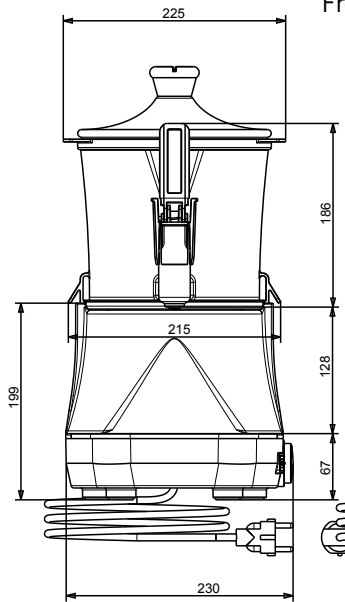

Front aanzicht

Zij aanzicht