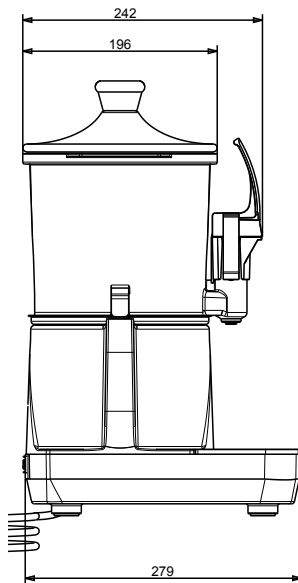

Elektra

Voltage	
560018 (LOLA3)	220-240 V/1 ph/50 Hz
Elektrisch max. vermogen	0.85 kW
Stekker type	CE-SCHUKO

Algemene gegevens

Externe afmetingen, lengte	233 mm
Externe afmetingen, breedte	281 mm
Externe afmetingen, hoogte	436 mm
Gewicht, netto	5.2 kg